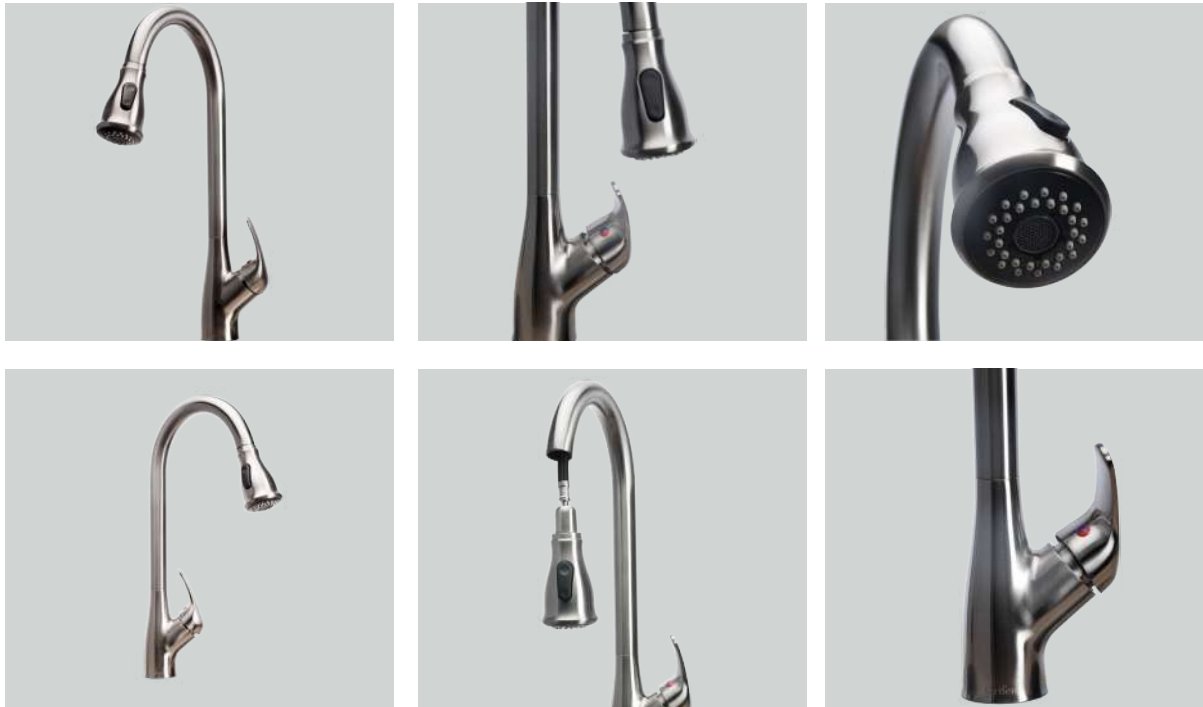

Mizu

Características

- **Diseño Giratorio de 360°**
- **Mango:** Zinc **Cuerpo:** Acero Inoxidable
- **Aireador ABS:** Doble Funcionalidad
- **Acabado:** Níquel Cepillado
- **Cartucho:** Cerámico
- **Altura:** 44 cm
- **Mangueras:** Conexión Rápida Templadas de Nylon
- **Mono mando:** Ángulo giratorio de 90° para operación caliente y fría
- **GPM:** 2.2 galones/min (8.3 litros/min) Máximo